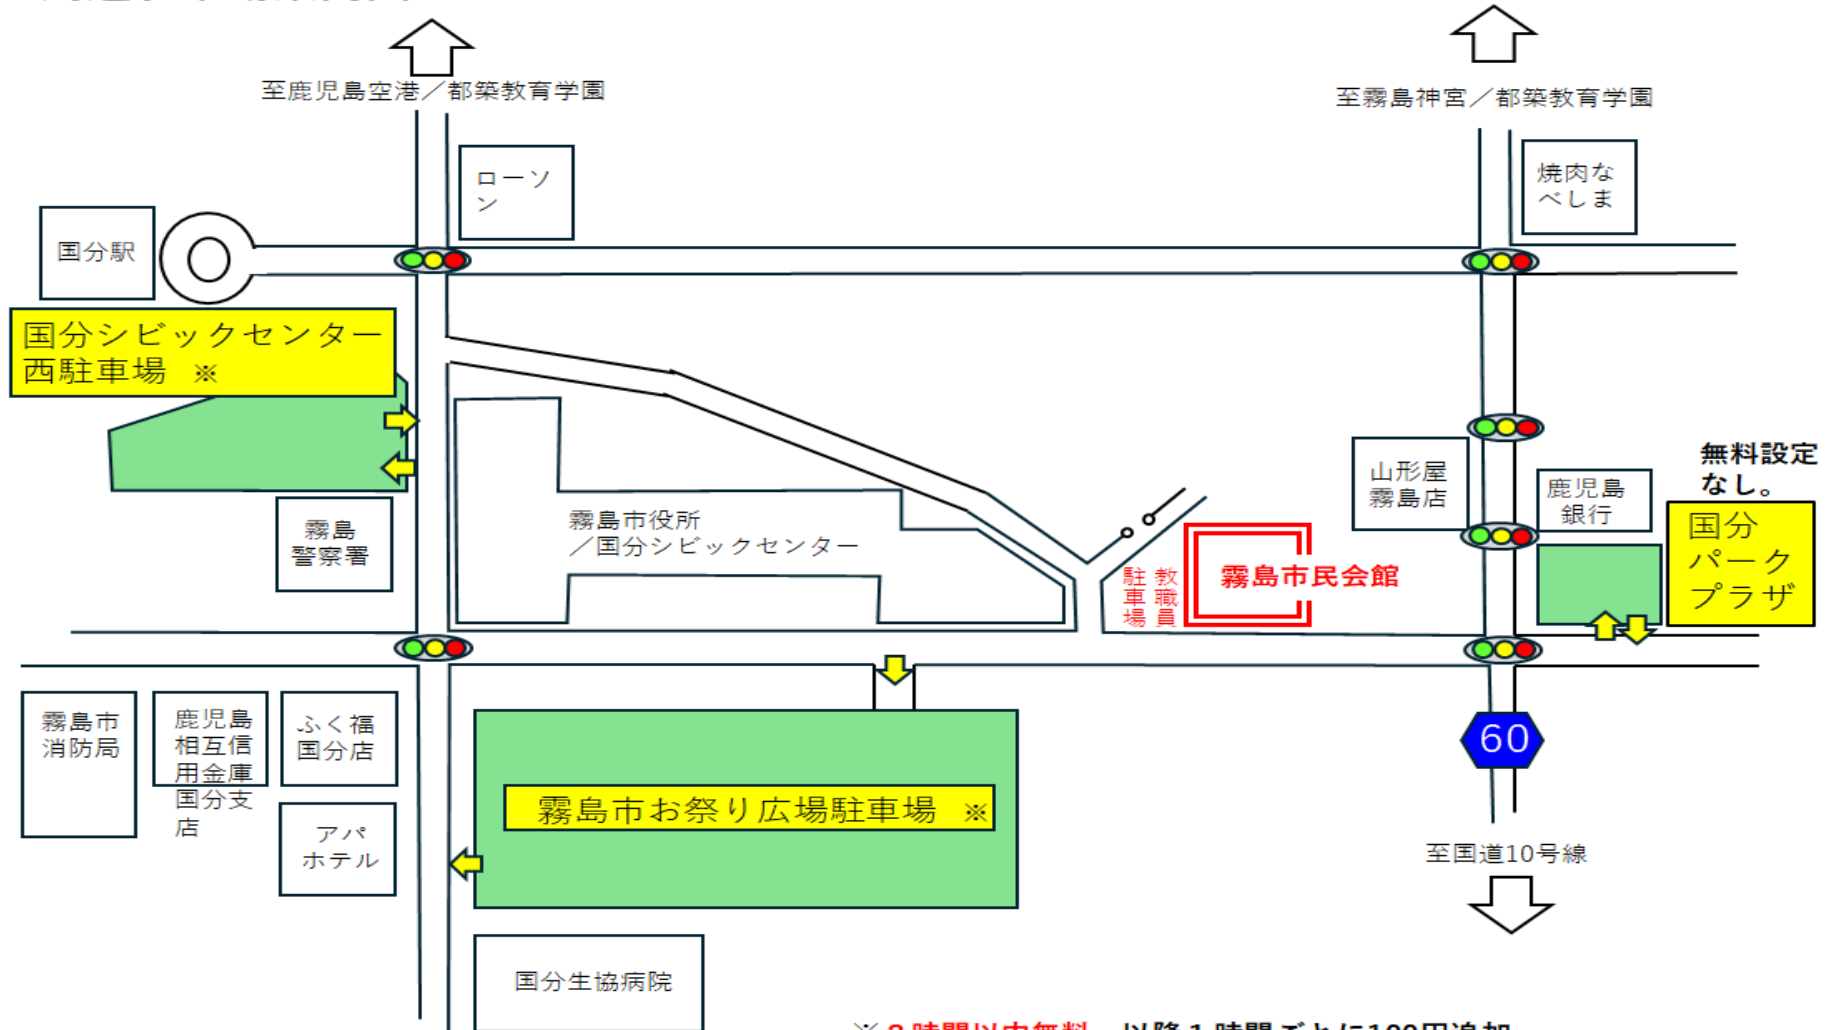

# 周辺駐車場案内図

※ 2時間以内無料、以降1時間ごとに100円追加  
(土日祝は無料)